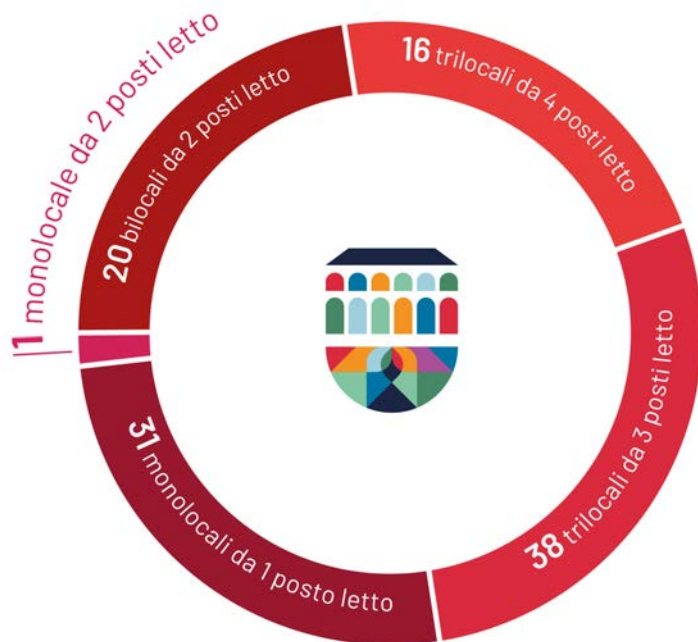

APPARTAMENTI

**PER DARE SEMPRE PIÙ SPAZIO A
IDEE, SOLUZIONI E OPPORTUNITÀ.**

Spazi versatili per bisogni diversi. Cascina offre 105 unità abitative a Torino. Divise fra monocalci, bilocali e trilocali, che offrono disponibilità specifiche a specifiche esigenze: dai progetti d'inclusione sociale, alle giovani coppie, alle famiglie, a lavoratori in trasferta e studenti.

L'offerta flessibile degli appartamenti di Cascina Fossata incontra esigenze diverse di un'ampia fascia di ospiti. Dagli studenti, a lavoratori fuori sede, giovani coppie. Gli appartamenti sono completamente arredati e corredati, provvisti di cucina ad induzione, dotate di connettività wi-fi e accesso al sistema di domotica per il controllo delle utenze.

Cascina Fossata propone appartamenti dotate di arredi e climatizzazione per riscaldamento e raffrescamento, connessione internet wi-fi in fibra e postazioni lan. Disponibilità di aree comuni e possibilità di utilizzo orti urbani.